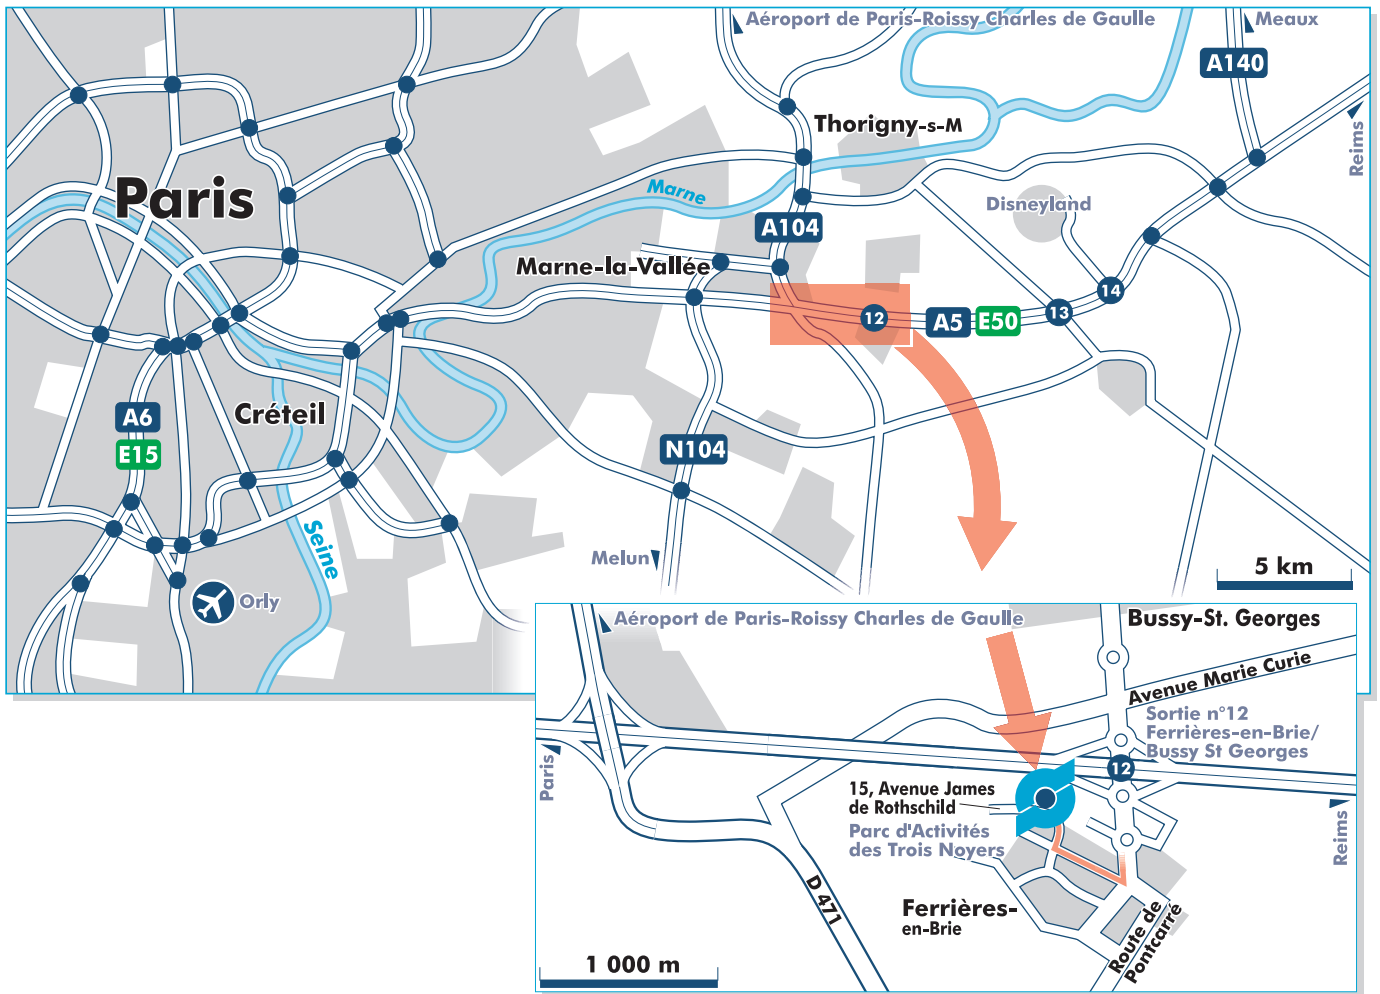

# Plan d'accès SCHUNK Intec SARL, Marne-la-Vallée

Nous nous réjouissons de votre visite!

### Autoroute A4,

prendre la sortie n°12 Ferrières-en-Brie / Bussy Saint-Georges.

Au premier rond-point après la sortie, prendre à droite en direction de Ferrières-en-Brie.

Au second rond-point (environ 200 mètres plus loin), prendre de nouveau à droite: vous entrez dans le Parc d'Activités des Trois Noyers (notre société est indiquée sur un panneau à l'entrée même du Parc d'Activités). Après environ 500 mètres, vous trouverez sur votre gauche l'entrée principale de notre site avec un parking devant notre bâtiment pour stationner votre véhicule.